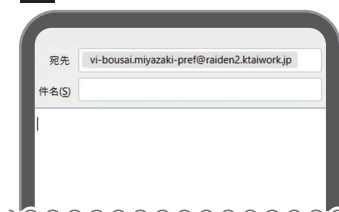

Thông tin động đất, chú ý hoặc cảnh báo sóng thần, cảnh báo hoặc dự báo núi lửa phun trào)

step

1

Gửi thư điện tử trống đến địa chỉ để đăng kí

Hãy gửi thư điện tử trống (thư điện tử không có tiêu đề, nội dung) từ địa chỉ muốn đăng kí tới địa chỉ để đăng kí.

Địa chỉ để đăng kí

vi-bousai.miyazaki-pref@raiden2.ktaiwork.jp

1

2

3

※Hình ảnh mang tính chất minh họa.

step

2