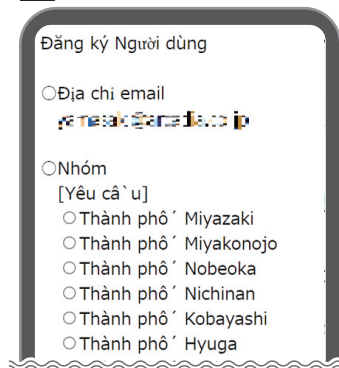

Thông tin động đất, chú ý hoặc cảnh báo sóng thần, cảnh báo hoặc dự báo núi lửa phun trào)

step

1

Gửi thư điện tử trống đến địa chỉ để đăng kí

Hãy gửi thư điện tử trống (thư điện tử không có tiêu đề, nội dung) từ địa chỉ muốn đăng kí tới địa chỉ để đăng kí.

Địa chỉ để đăng kí

vi-bousai.miyazaki-pref@raiden2.ktaiwork.jp

1

2

3

※Hình ảnh mang tính chất minh họa.

step

2

Nhận thư điện tử xác nhận đăng kí tạm thời

Đường dẫn URL để đăng kí chính thức sẽ được ghi trong thư gửi tới, hãy nhấp vào đường dẫn để kết nối với trang đăng kí chính thức.

※Nếu có thiết định lọc thư rác xin vui lòng thay đổi thiết định để có thể nhận được thư điện tử từ hệ thống (miyazaki-pref@raiden2.ktaiwork.jp).